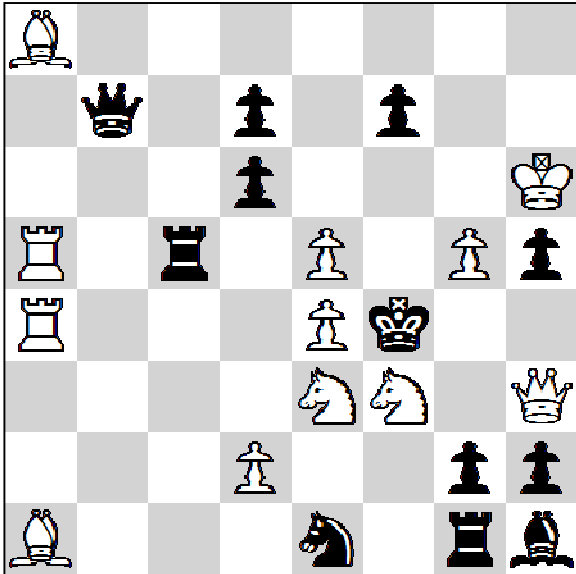

IX Memorial A.Suetin

Russia, Tula 04.01./05.01.2024 - Typ 1. (90')

1.

#2

7 + 7

2.

#2

7 + 3

3.

#2

12 + 12

4.

#3

3 + 1

5.

+

3 + 2

6.

+

4 + 2

IX Memorial A.Suetin
 Russia, Tula 04.01./05.01.2024 - Typ 2. (90')

7.

#2 5 + 4

8.

#2 8 + 4

9.

#2 11 + 11

10.

#3 4 + 3

11.

#3 9 + 8

12.