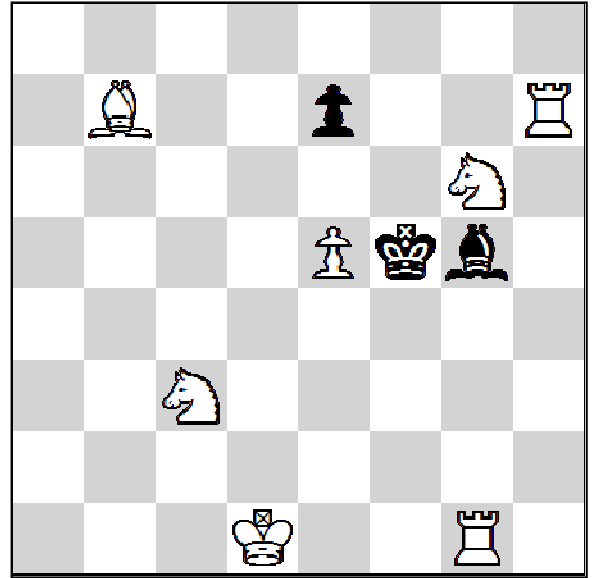

IX Memorial A.Suetin

Russia, Tula 04.01./05.01.2024 - Typ 1. (90')

1.

#2

7 + 7

2.

#2

7 + 3

3.

#2

12 + 12

4.

#3

3 + 1

5.

+