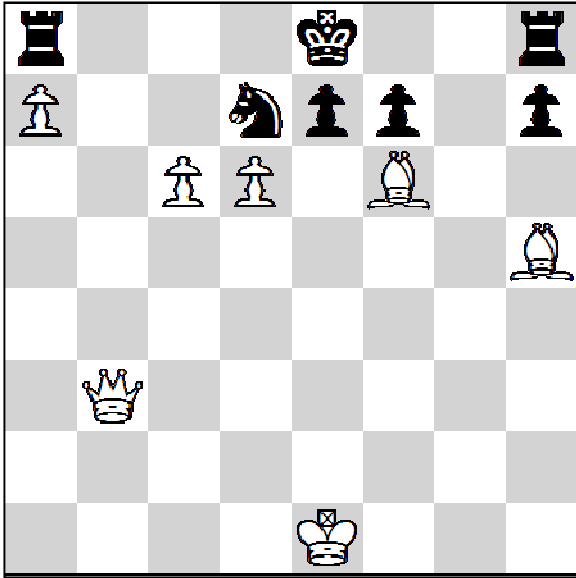

IX Memorial A.Suetin

Russia, Tula 04.01./05.01.2024 - Typ 1. (90')

1.

#2

7 + 7

2.

#2

7 + 3

3.

#2

12 + 12

4.

#3

3 + 1

5.

+